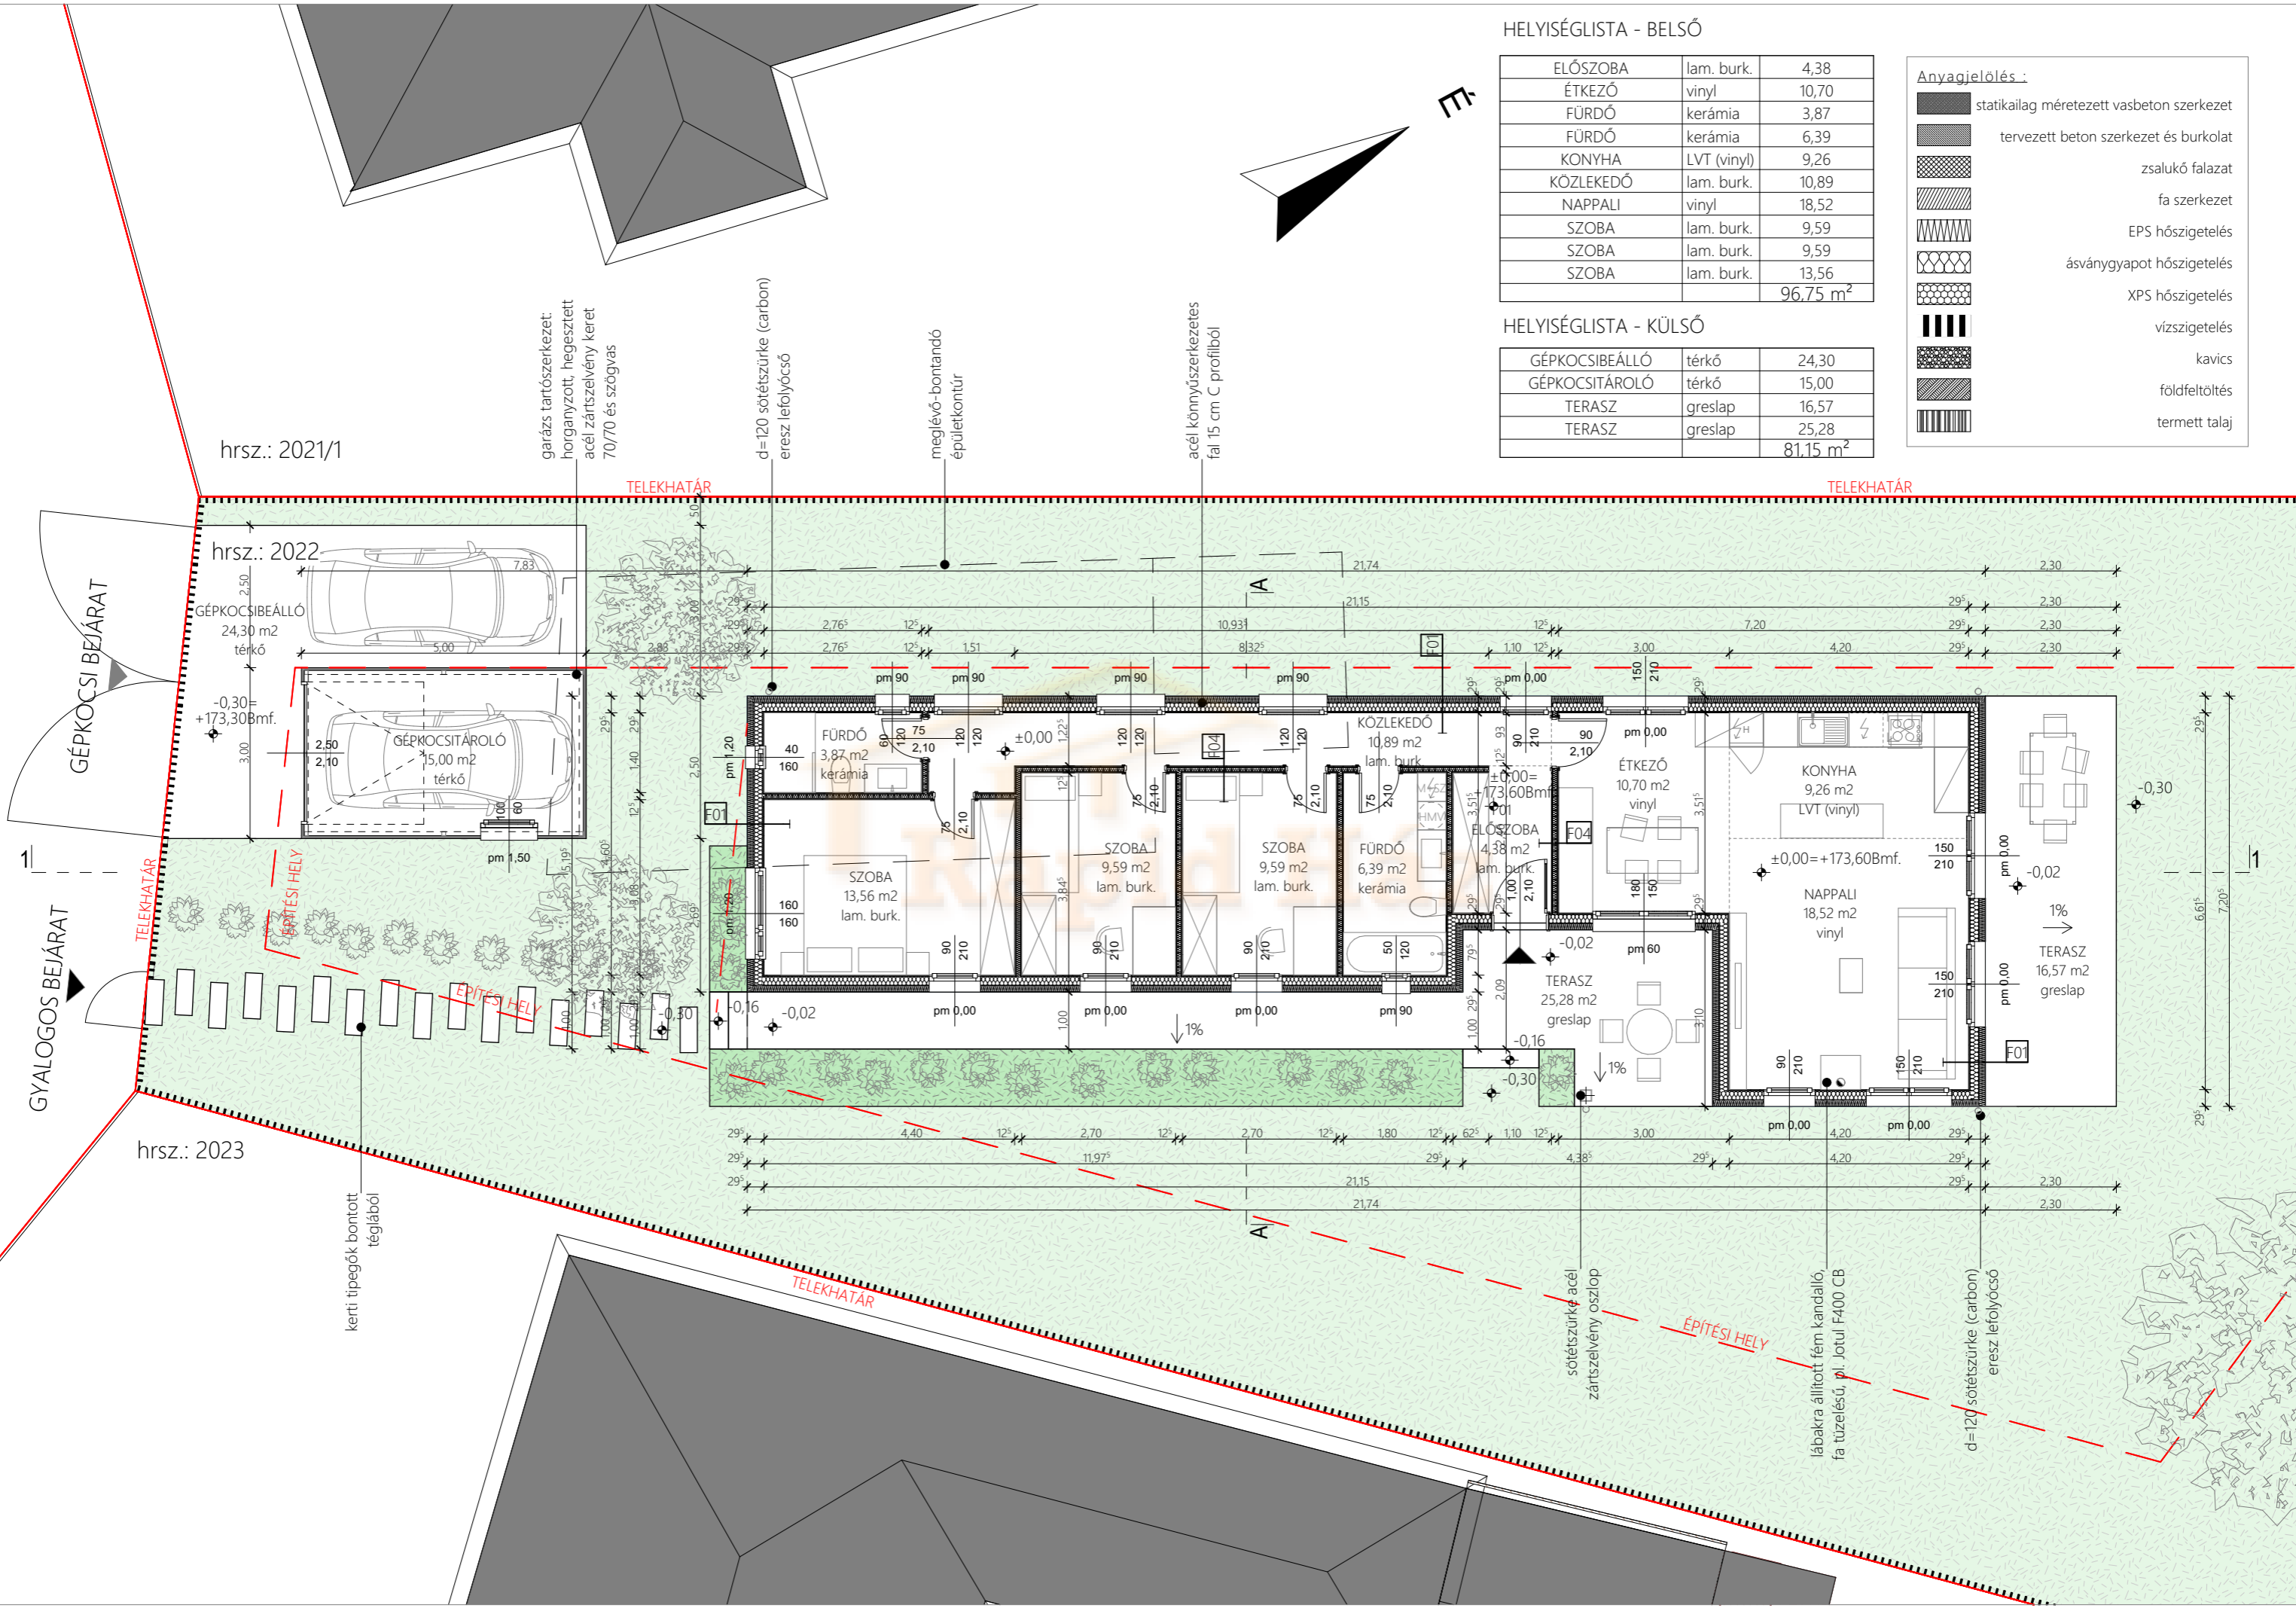

HELYISÉGLISTA - BELSŐ

ELŐSZOBA	lam. burk.	4,38
ÉTKEZŐ	vinyl	10,70
FÜRDŐ	kerámia	3,87
FÜRDŐ	kerámia	6,39
KONYHA	LVT (vinyl)	9,26
KÖZLEKEDŐ	lam. burk.	10,89
NAPPALI	vinyl	18,52
SZOBA	lam. burk.	9,59
SZOBA	lam. burk.	9,59
SZOBA	lam. burk.	13,56
		96,75 m ²

HELYISÉGLISTA - KÜLSŐ

GÉPKOCSIBEÁLLÓ	térkő	24,30
GÉPKOCSITÁROLÓ	térkő	15,00
TERASZ	greslap	16,57
TERASZ	greslap	25,28
		81,15 m ²

Anyagjelölés:

	statikailag méretezett vasbeton szerkezet
	tervezett beton szerkezet és burkolat
	zsalukő falazat
	fa szerkezet
	EPS hőszigetelés
	ásványgyapot hőszigetelés
	XPS hőszigetelés
	vízszigetelés
	kavics
	földfeltöltés
	termett talaj

hrsz.: 2021/1

hrsz.: 2022

hrsz.: 2023

garázs tartószerkezet:
horganyzott, hegesztett
acél zártszelvény keret
70/70 és szögvas

d=120 sötétzürke (carbon)
eresz lefolyócső

meglévő-bontandó
épületkeret

acél könnyűszerkezetes
fal 15 cm C profilból

d=120 sötétszürke (carbon) félköríves alumínium ereszcsonna

vízszintes acél lemez homlokzati burkolat ír tölgyszínb

ír tölgyszínrű homlokzati műanyag nyílászáró

vízszintes acél lemez homlokzati burkolat RAL 9010 tortfényszínb