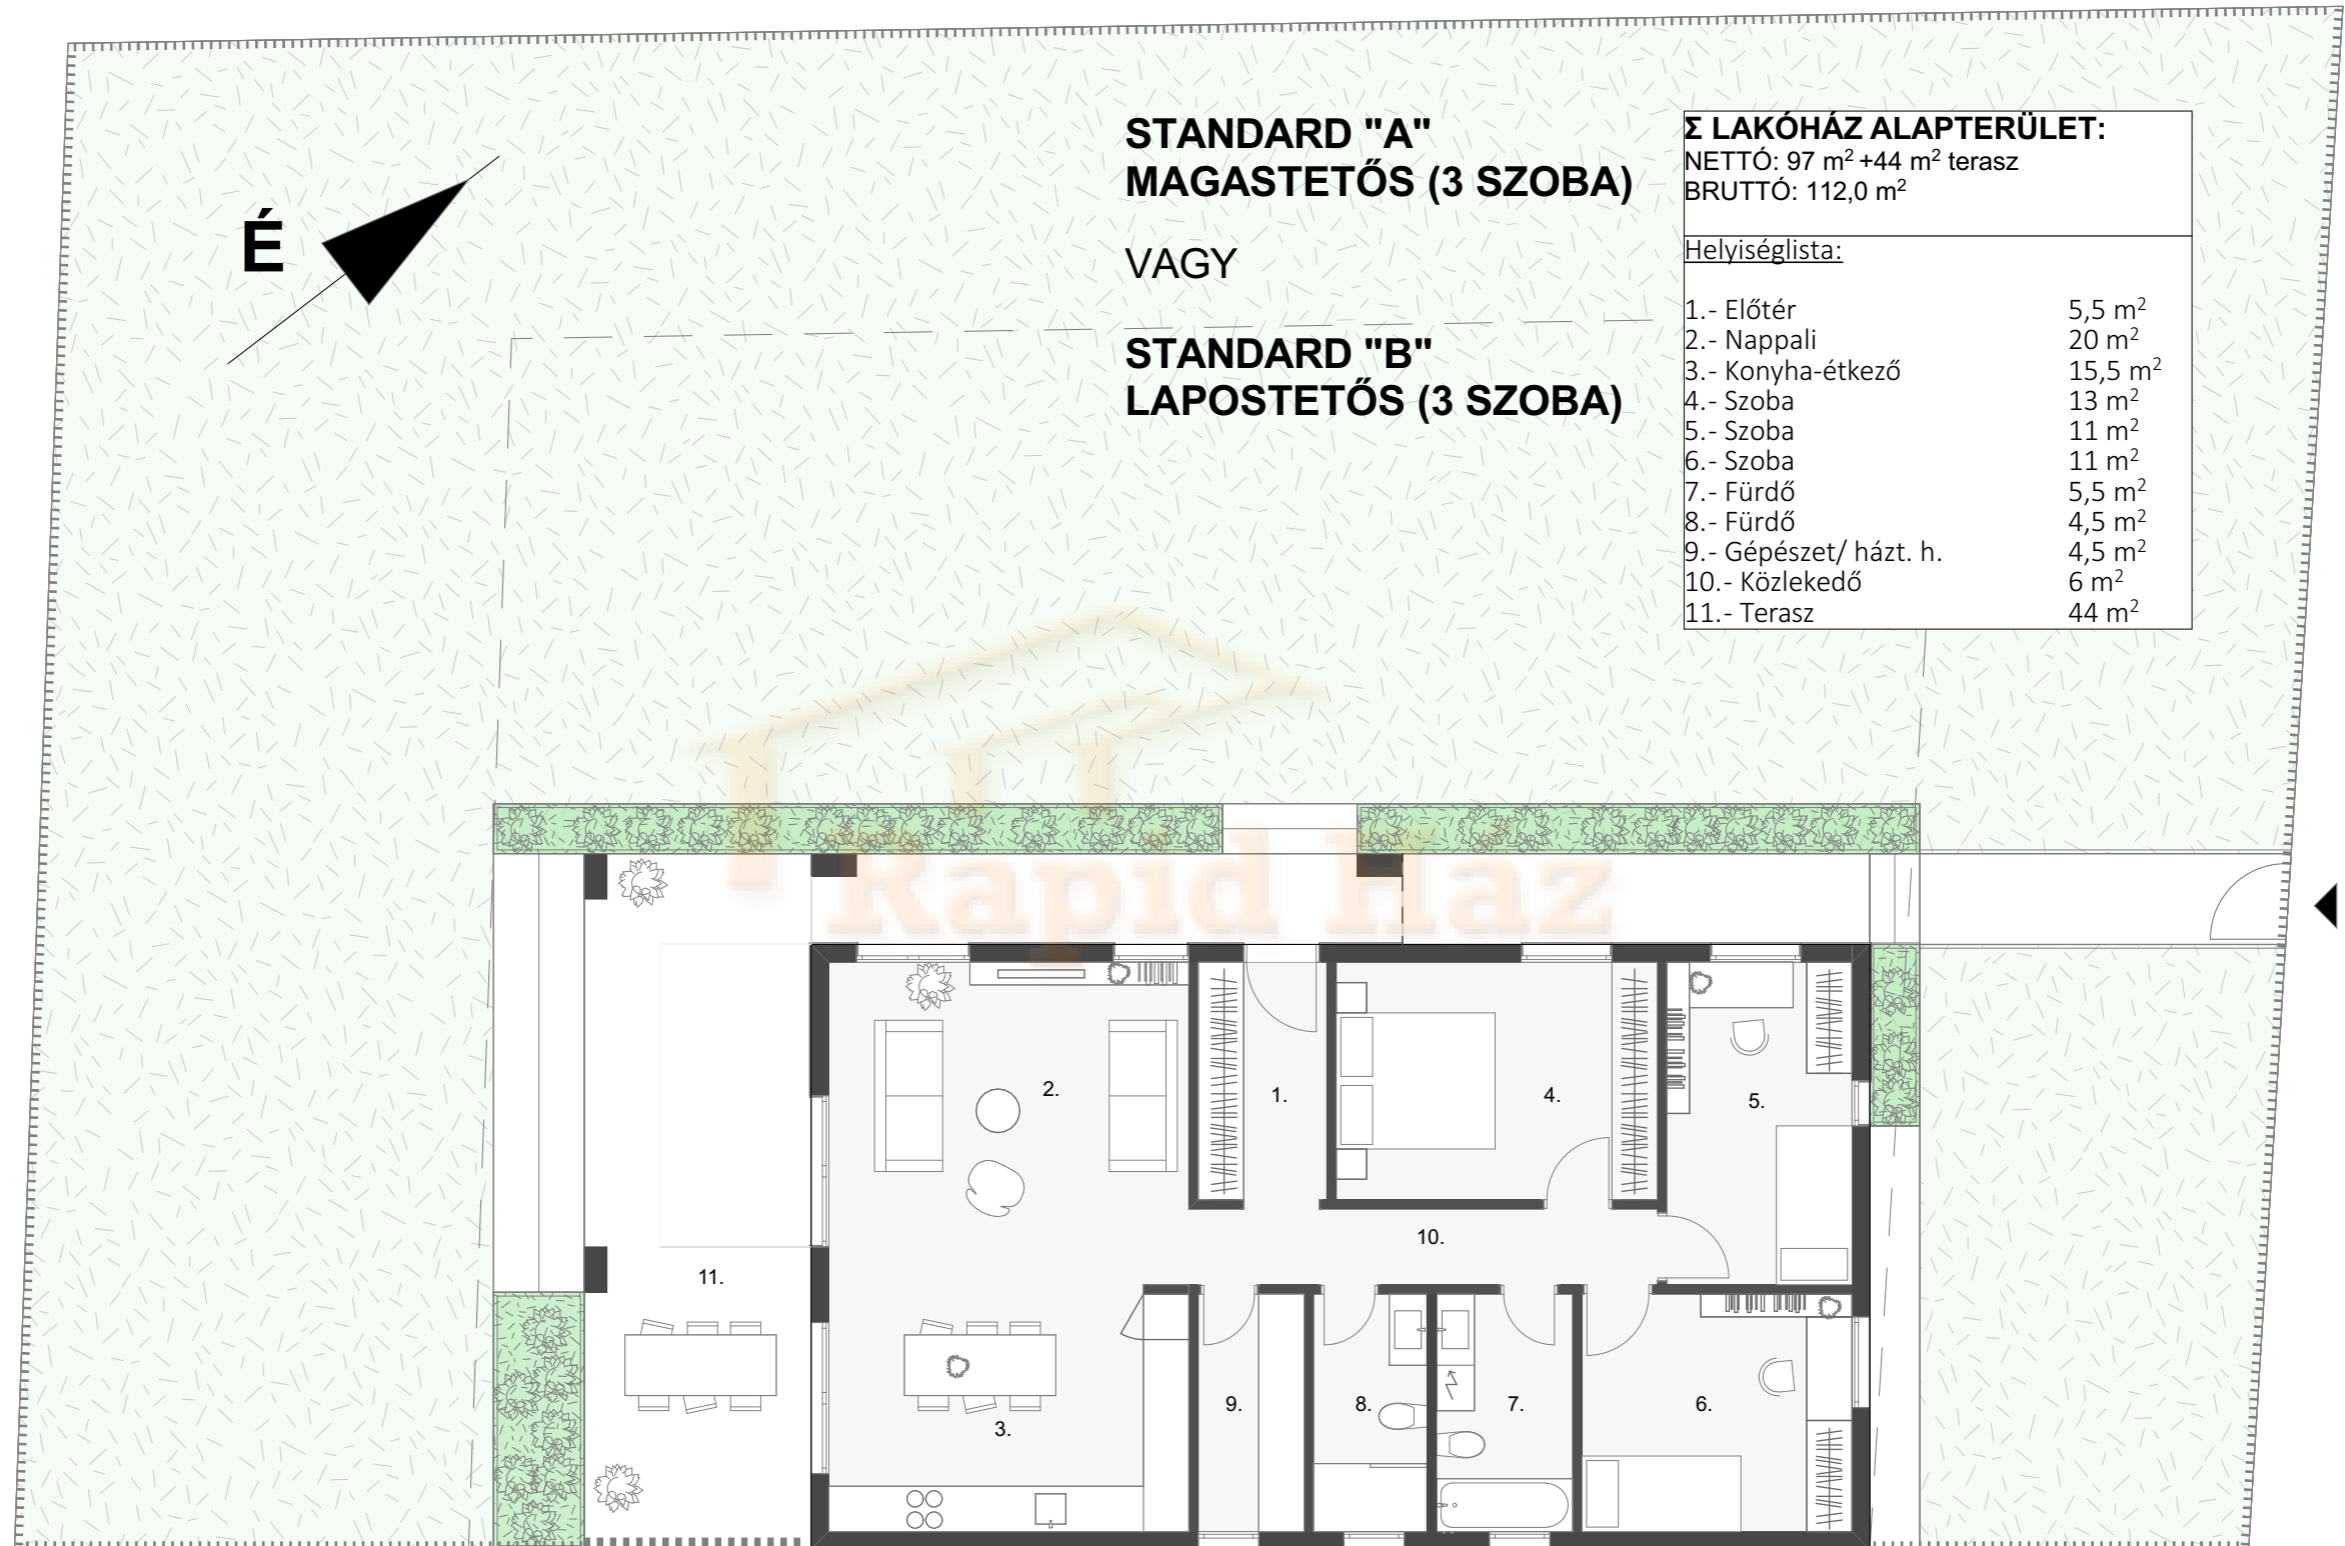

MINTAHÁZ TÍPUSOK

**STANDARD "A"
MAGASTETŐS (3 SZOBA)**

**STANDARD "B"
LAPOSTETŐS (3 SZOBA)**

**IKERHÁZ "A"
MAGASTETŐS
(2 LAKÁS, 3 SZOBA)**

**IKERHÁZ "B"
LAPOSTETŐS
(2 LAKÁS, 3 SZOBA)**

LUXUS (4 SZOBA)

É

**STANDARD "A"
MAGASTETŐS (3 SZOBA)**

VAGY

**STANDARD "B"
LAPOSTETŐS (3 SZOBA)**

Σ LAKÓHÁZ ALAPTERÜLET:

NETTÓ: 97 m² +44 m² terasz

BRUTTÓ: 112,0 m²

Helyiséglista:

1.- Előtér	5,5 m ²
2.- Nappali	20 m ²
3.- Konyha-étkező	15,5 m ²
4.- Szoba	13 m ²
5.- Szoba	11 m ²
6.- Szoba	11 m ²
7.- Fürdő	5,5 m ²
8.- Fürdő	4,5 m ²
9.- Gépezet/ házt. h.	4,5 m ²
10.- Közlekedő	6 m ²
11.- Terasz	44 m ²

**STANDARD "A"
MAGASTETŐS (3 SZOBA)**

Rapid Ház

STANDARD "B"
LAPOSTETŐS (3 SZOBA)

Rapid Ház

**IKERHÁZ "A"
MAGASTETŐS
(2 LAKÁS, 3 SZOBA)**

VAGY

**IKERHÁZ "B"
LAPOSTETŐS
(2 LAKÁS, 3 SZOBA)**

EGY IKERHÁZI EGYSÉG ALAPTERÜLETE:	
NETTÓ: 72,5 m ² +27,5 m ² terasz	
BRUTTÓ: 84,0 m ²	
<u>Helyiséglista:</u>	
1.- Előtér	4 m ²
2.- Nappali	18 m ²
3.- Konyha-étkező	8 m ²
4.- Közlekedő	5 m ²
5.- Szoba	12,5 m ²
6.- Szoba	10 m ²
7.- Szoba	9 m ²
8.- Fürdő	3,5 m ²
9.- Fürdő	2,5 m ²
10.- Terasz	6 m ²

**IKERHÁZ "A"
MAGASTETŐS
(2 LAKÁS, 3 SZOBA)**

Rapid Ház

IKERHÁZ "B"
LAPOSTETŐS
(2 LAKÁS, 3 SZOBA)

É

LUXUS (4 SZOBA)

Σ LAKÓHÁZ ALAPTERÜLET:

NETTÓ: 127,5 m² +21 m² terasz

BRUTTÓ: 149 m²